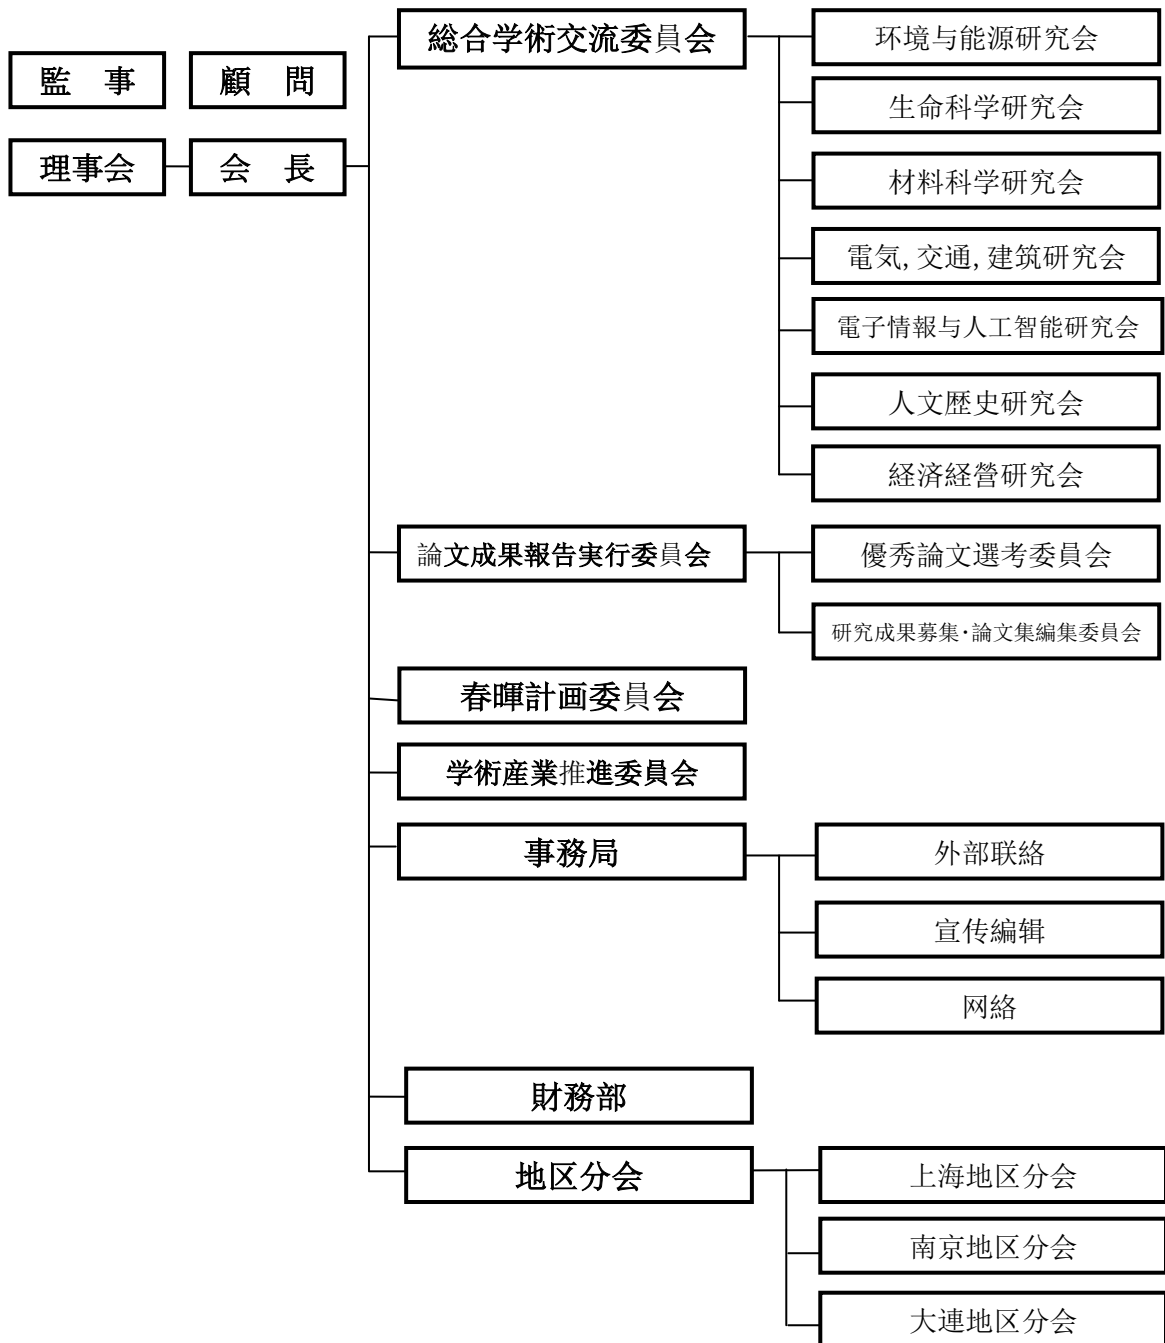

中国留日同学会

Association of Chinese Alumni in Japan

2016-2017 年度 理事会組織图